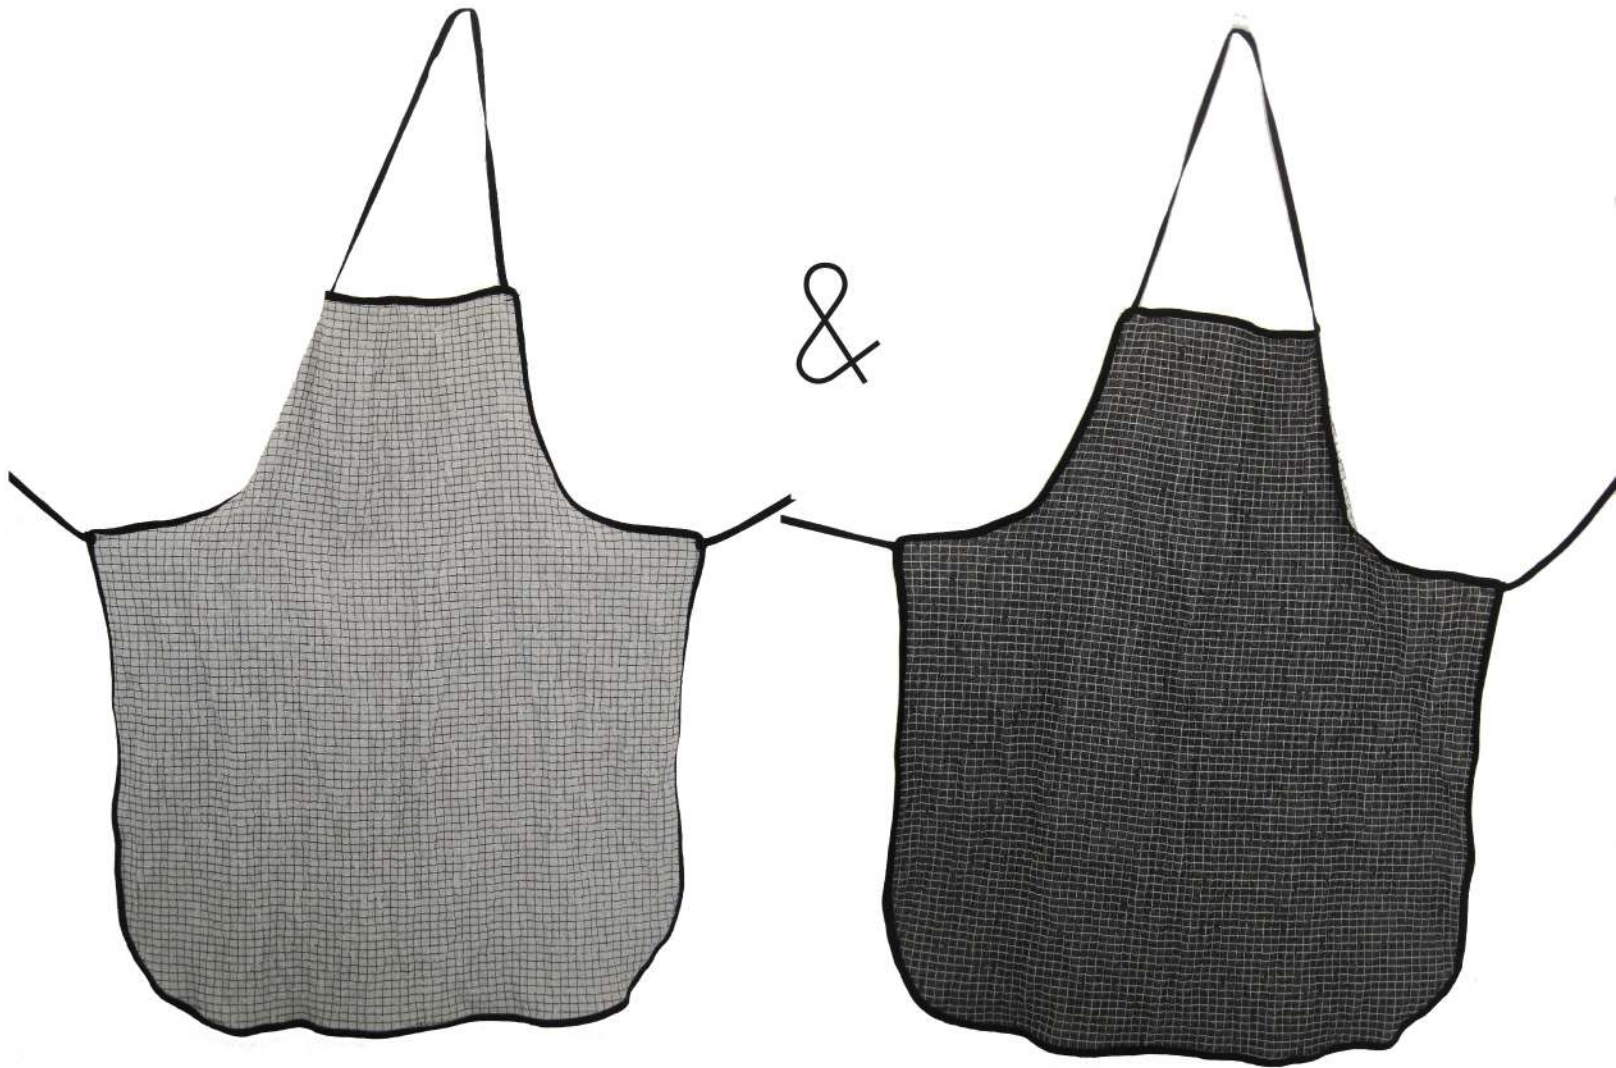

CRAYON

ni paper

by
Cristina

textil 95% POL 5% EL
insuños 100% ALG

INSTRUCCIONES DE LIMPIEZA

mandil / delantal

MUNPC-01. BLANCO & NEGRO
medidas: 53 cm x 68 cm
DOBLE VISTA UNISEX

"Este producto por sus características sufrirá modificaciones dimensionales a lo largo del tiempo" (corrugado irregular)

Usos sugeridos: cocina, asados, repostería